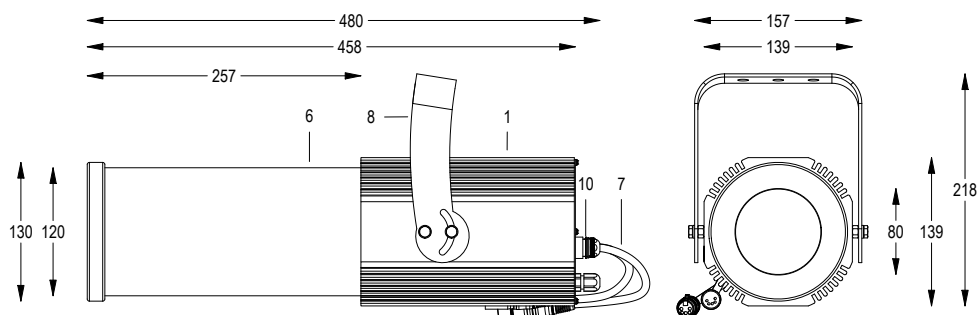

100-240 V AC 50/60Hz 58 W

IP 65 DMX 512 5.6 Kg

Sagomatore maneggevole e orientabile dalle dimensioni compatte con regolazione manuale dello zoom e del focus, con ottiche ad alta definizione, sorgente a 1 COB RGBW, controllato con cavi DMX 512. Completo di porta gobo.

Disegno tecnico

Dati fotometrici

Allo zoom minimo

Dist. m	5	10	15	20	25	30
Lux	1224	306	136	77	49	34
Diam. m	1,5	2,9	4,4	5,8	7,3	8,8

Allo zoom massimo

Dist. m	5	10	15	20	25	30
Lux	647	162	72	40	26	18
Diam. m	2,0	4,0	6,0	8,0	10,0	11,9