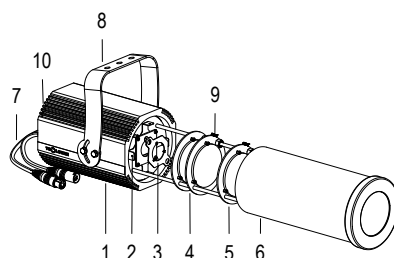

Cod.	Colore	Colore LED	Flusso Sorgente	Apertura Fascio	€
FARO CON 1m di CAVO					
0914066694	GRIGIO	RGBW	2600 lumen	16°/22°	-
0913066694	NERO	RGBW	2600 lumen	16°/22°	-

HD RGBW DMX IP65

FORTE150 PROFILE

OTTICA 16° / 22°

100-240 V AC 50/60Hz 58 W

IP 65 DMX 512 5.6 Kg

Sagomatore maneggevole e orientabile dalle dimensioni compatte con regolazione manuale dello zoom e del focus, con ottiche ad alta definizione, sorgente a 1 COB RGBW, controllato con cavi DMX 512. Completo di porta gobo.

Disegno tecnico

Dati fotometrici

Allo zoom minimo

Dist. m	5	10	15	20	25	30
Lux	1224	306	136	77	49	34
Diam. m	1,5	2,9	4,4	5,8	7,3	8,8

Allo zoom massimo

Dist. m	5	10	15	20	25	30
Lux	647	162	72	40	26	18
Diam. m	2,0	4,0	6,0	8,0	10,0	11,9